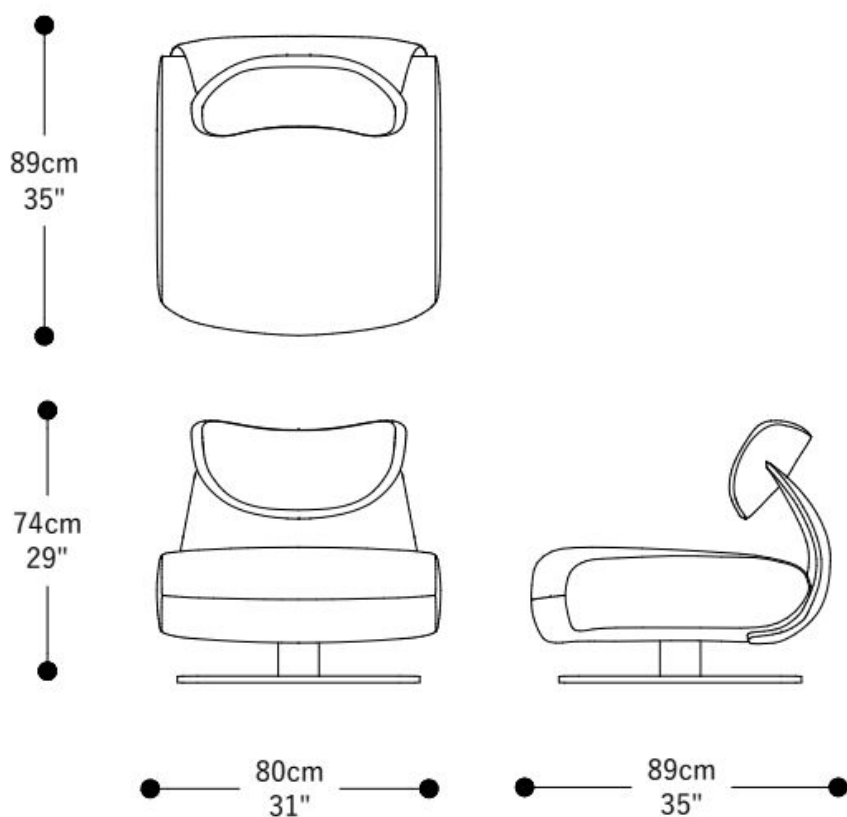

**BRETON**

POLTRONA  
PLATZ  
GIRATÓRIA

A Poltrona Platz é uma peça que garante um estar envolvente e uma volumetria que combina com diversos ambientes. Suas linhas e curvas despojadas, remetem a uma forma orgânica, conferindo estilo e sensação de contínuo movimento.

POLTRONA  
PLATZ  
GIRATÓRIA

**BRETON**

# Poltrona Platz

POLTRONA  
PLATZ  
GIRATÓRIA

**BRETON**

Diferenciais:

- Opção mescla
- Encosto curvado
- Opção base giratória

POLTRONA  
PLATZ  
GIRATÓRIA

**BRETON**

 Estrutura em madeira maciça e compensado multilaminado moldado. Almofada de assento e encosto fixas. Medidas especiais não disponíveis.